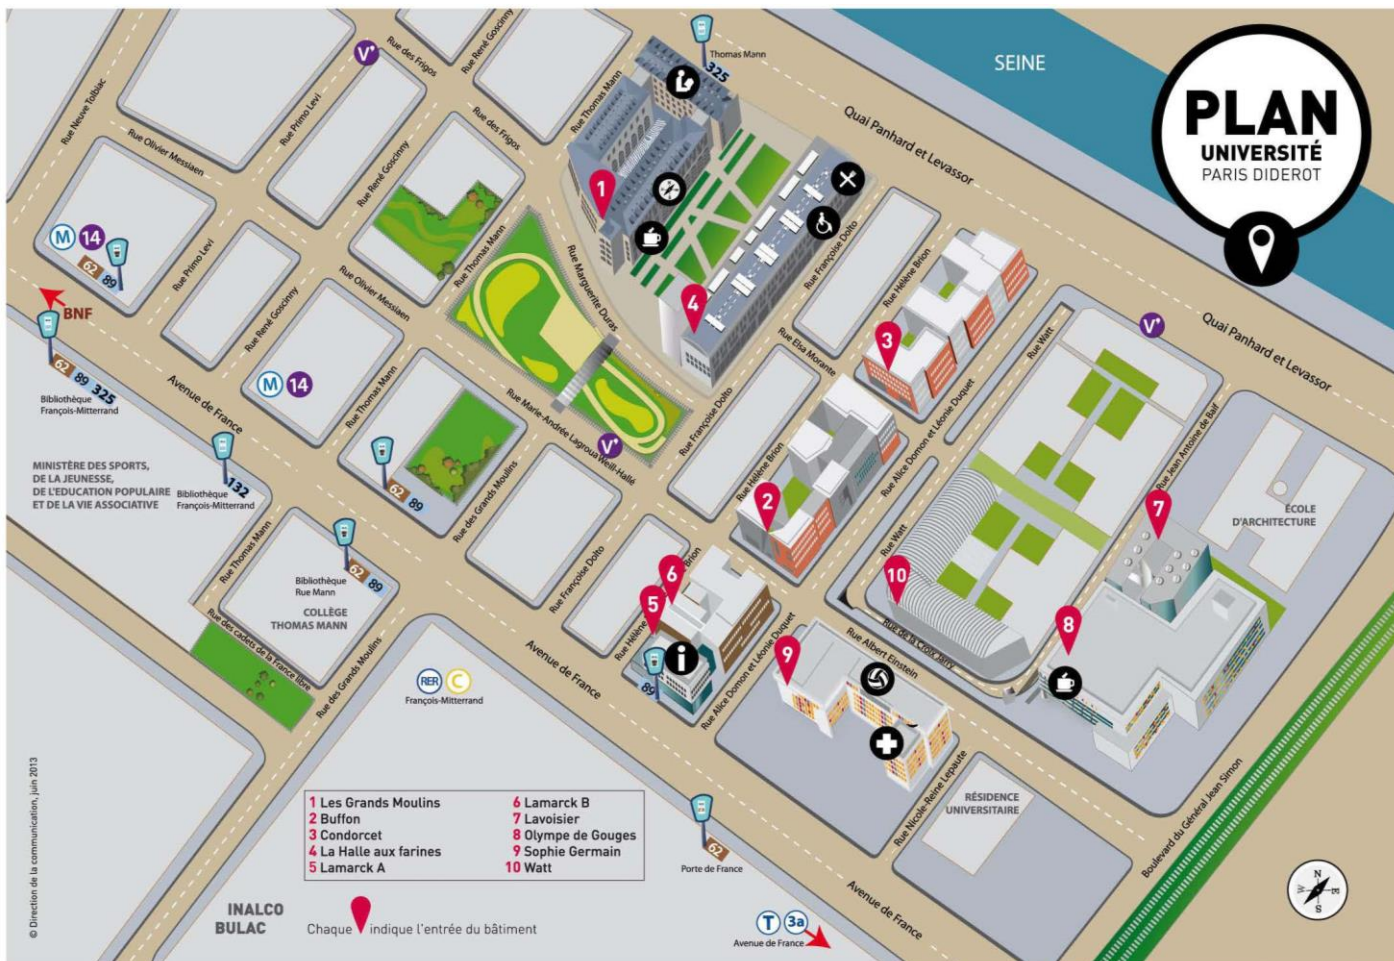

14 septembre : Campus Condorcet, Bâtiment de Recherche Sud, salle 0.015

COORDONNÉES

Entrée principale : 5 cours des Humanités, 93322 Aubervilliers cedex

Entrée secondaire (de nuit) : 12 rue des Fillettes

ACCÈS

En train : RER B, gare de La Plaine - Stade de France (puis bus n°139 et 239) ; RER E, gare Rosa-Parks (puis bus n°239)

En tram : Ligne 3B, station Porte de la Chapelle (puis métro 12)

En bus : Lignes de bus n°139, 239 et 512 (arrêt Front Populaire – Gardinoux)

En métro : Ligne de métro n°12, station Front Populaire

15 et 16 septembre : Université de Paris, Halle aux Farines, salle 247E

10 rue Française Dolto 75013 Paris

LA HALLE AUX FARINES, MODE D'EMPLOI

> Les niveaux 0 et 2 permettent de traverser le bâtiment quelque soit le hall par lequel vous êtes entré.

> Les niveaux 1, 3, 4 et 5 sont composés de plusieurs halls qui ne communiquent pas entre eux.

- Amphithéâtres
- Salles de TD
- Ascenseurs
- Escaliers
- Autres
- Toilettes