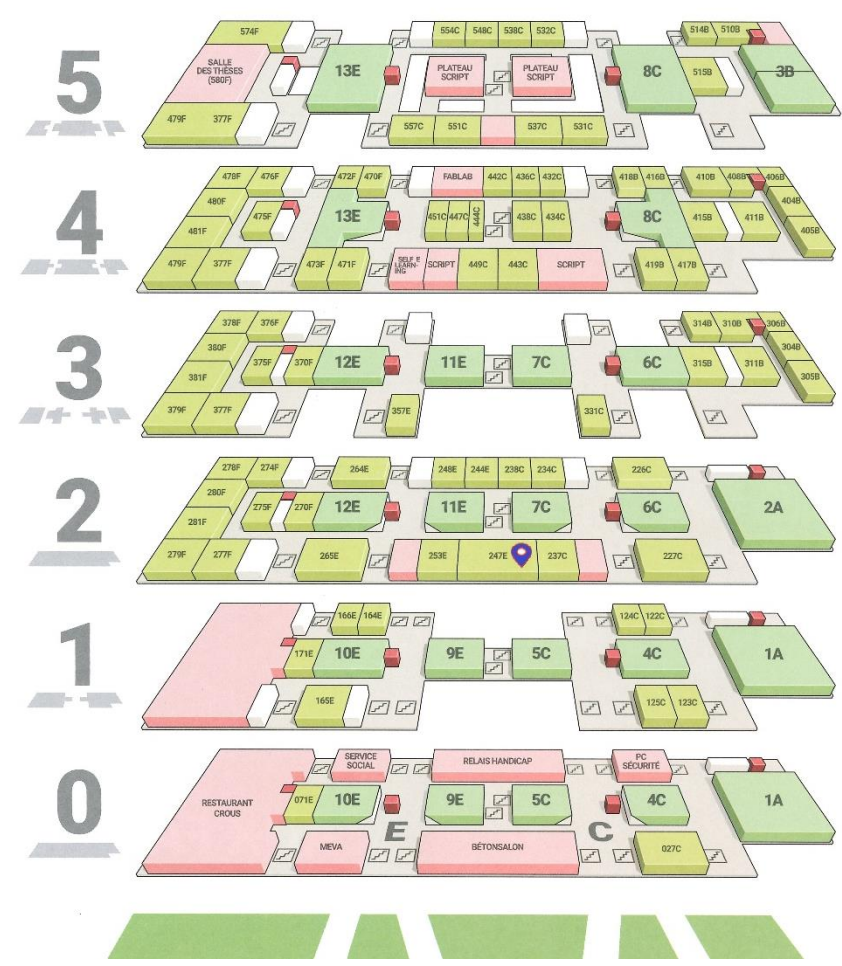

14 septembre : Campus Condorcet, Bâtiment de Recherche Sud, salle 0.015

COORDONNÉES

Entrée principale : 5 cours des Humanités, 93322 Aubervilliers cedex

Entrée secondaire (de nuit) : 12 rue des Fillettes

ACCÈS

En train : RER B, gare de La Plaine - Stade de France (puis bus n°139 et 239) ; RER E, gare Rosa-Parks (puis bus n°239)

En tram : Ligne 3B, station Porte de la Chapelle (puis métro 12)

En bus : Lignes de bus n°139, 239 et 512 (arrêt Front Populaire – Gardinoux)

En métro : Ligne de métro n°12, station Front Populaire

15 et 16 septembre : Université de Paris, Halle aux Farines, salle 247E

10 rue Française Dolto 75013 Paris

LA HALLE AUX FARINES, MODE D'EMPLOI

> Les niveaux 0 et 2 permettent de traverser le bâtiment quelque soit le hall par lequel vous êtes entré.

> Les niveaux 1, 3, 4 et 5 sont composés de plusieurs halls qui ne communiquent pas entre eux.

- Amphithéâtres
- Salles de TD
- Ascenseurs
- Escaliers
- Autres
- Toilettes