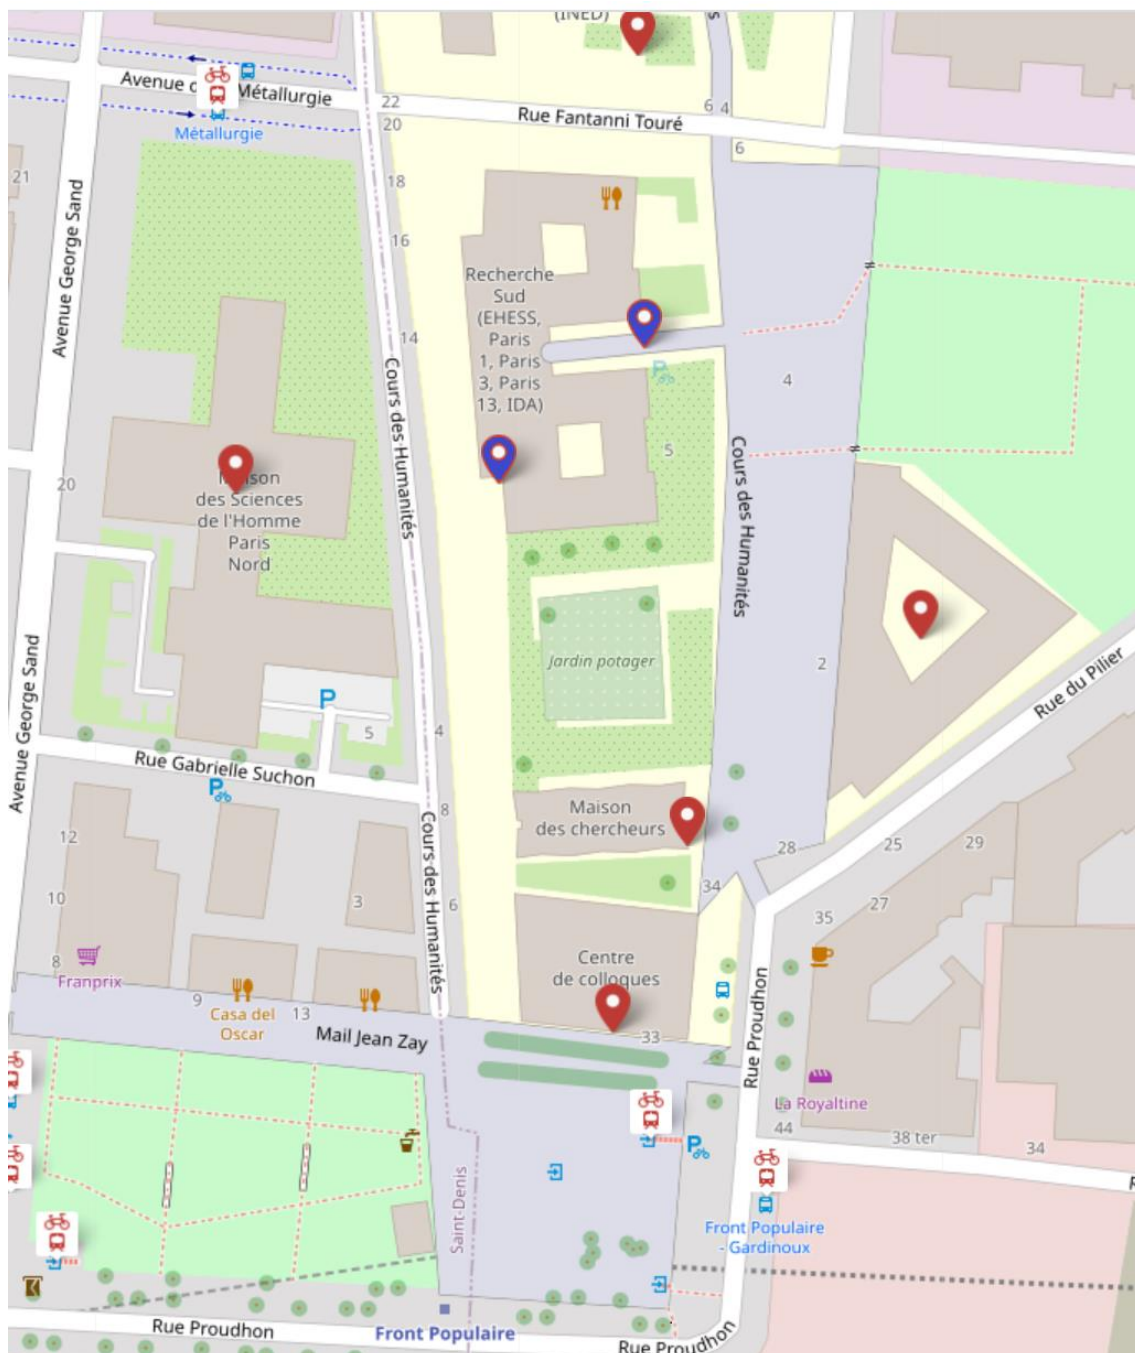

14 septembre : Campus Condorcet, Bâtiment de Recherche Sud, salle 0.015

COORDONNÉES

Entrée principale : 5 cours des Humanités, 93322 Aubervilliers cedex

Entrée secondaire (de nuit) : 12 rue des Fillettes

ACCÈS

En train : RER B, gare de La Plaine - Stade de France (puis bus n°139 et 239) ; RER E, gare Rosa-Parks (puis bus n°239)

En tram : Ligne 3B, station Porte de la Chapelle (puis métro 12)

En bus : Lignes de bus n°139, 239 et 512 (arrêt Front Populaire – Gardinoux)

En métro : Ligne de métro n°12, station Front Populaire

15 et 16 septembre : Université de Paris, Halle aux Farines, salle 247E

10 rue Française Dolto 75013 Paris

LA HALLE AUX FARINES, MODE D'EMPLOI

> Les niveaux 0 et 2 permettent de traverser le bâtiment quelque soit le hall par lequel vous êtes entré.

> Les niveaux 1, 3, 4 et 5 sont composés de plusieurs halls qui ne communiquent pas entre eux.

- Amphithéâtres
- Salles de TD
- Ascenseurs
- Escaliers
- Autres
- Toilettes